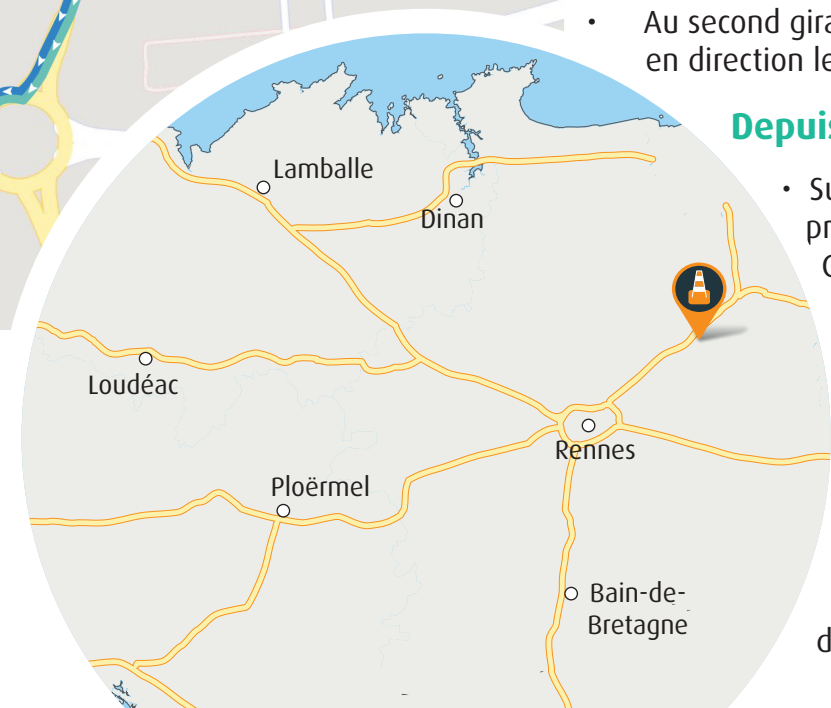

# DIR OUEST

Faciliter vos déplacements  
au quotidien  
et pour demain

## Accès

### Depuis Rennes

- Sur la A84 direction Caen, prendre la sortie n°28 direction Vitry.
- Au giratoire, prendre la première sortie vers la D794, direction Saint-Aubin-du-Cormier.
- Au second giratoire, prendre la première sortie en direction le CEI.

### Depuis Caen

- Sur la A84 direction Rennes, prendre la sortie n°28 direction Gosné.
- Au giratoire, prendre la troisième sortie.
- Au second giratoire, prendre la première sortie vers la D794, direction Saint-Aubin-du-Cormier.
- Prendre la première sortie en direction le CEI.