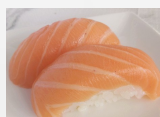

A La Carte

Printemps

8pièce (avec menthe et coriandre)

P1- Saumon avocat, 6.80€
P2- Thon avocat, 7.80€
P3- Thon cuit avocat, 7.00€
P4- Crevette avocat, 7.50€
P5- Crevette tempura, 7.80€
P6- Saumon, cheese 6.50€
P7- Avocat cheese 5.50€

Maki

8 pièce

Ma1-Maki saumon 4.80€
Ma2-Maki thon 5.40€
Ma3-Maki avocat 4.20€
Ma4-Maki concombre 4.20€
Ma5-Maki saumon cheese 5.20€
Ma6-Maki avocat cheese 4.60€

Maki neige

8pièce

MN1- Saumon cheese 5.20€
MN2- Avocat cheese 4.80€
MN3- Thon cuit mayo 5.00€
MS4- Mangue cheese 4.50€
MS5- Banane nutella 4.00€

Rainbow 8pièce

R1 Queen- California avocat, concombre, enroulé de saumon, thon, crevettes, avocat 8.00€
R2 KING- California saumon, avocat, cheese, enroulé de thon, avocat 8.80€
R3 Princess- Riz et cheese, enroulé de saumon 7.80€