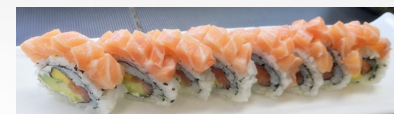

Accompagnement

Soup miso	2.60€
Salade choux	2.60€
Salade algue	2.90€
Riz nature	2.40€
Riz vinaigré	2.80€

Les Rolls par 8 piece

Dragon Roll
11.90€

Interne: beignets de crevettes et légumes croquants enroulés d'avocat, sauce yakitori et sauce mayo épicée, nappage croustillant

Super Royal
12.80€

Interne: Saumon, avocat, concombre, fromage, enroulés de saumon, thon, crevette, avocat et sauce sucré.

Sunshine Roll
14.80€

Interne: Saumon concombre mangue fromage enroulés de saumon

Manhattan bridge
13.80€

Interne: Beignets de crevettes, cheese tranché enroulés de saumon et mangue avec sauce mango

Plateau Sushi (1 soup et 1 salade offret)

Tradition 13.80€
8 Maki saumon
8 Maki thon
8 Maki concombre