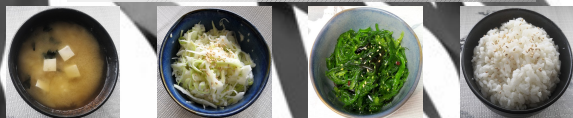

Accompagnement

Soup miso	2.60€
Salade choux	2.60€
Salade algue	2.90€
Riz nature	2.40€
Riz vinaigré	2.80€

Les Rolls par 8 piece

Dragon Roll
11.90€

Interne: beignets de crevettes et légumes croquants enroulés d'avocat, sauce yakitori et sauce mayo épicée, nappage croustillant

Super Royal
12.80€

Interne: Saumon, avocat, concombre, fromage, enroulés de saumon, thon, crevette, avocat et sauce sucré.

Sunshine Roll
14.80€

Interne: Saumon concombre mangue fromage enroulés de saumon

Manhattan bridge
13.80€

Interne: Beignets de crevettes, cheese tranché enroulés de saumon et mangue avec sauce mango

Plateau Sushi (1 soup et 1 salade offret)

Tradition 13.80€
8 Maki saumon
8 Maki thon
8 Maki concombre