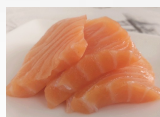

Rainbow 8pièce

R1 Queen- California avocat, concombre, enroulé de saumon, thon, crevettes, avocat 8.00€
R2 KING- California saumon, avocat, cheese, enroulé de thon, avocat 8.80€
R3 Princess- Riz et cheese, enroulé de saumon 7.80€

Sushi

2pièce

S1-sushi saumon 4.20€
S2-sushi thon 4.80€
S3-sushi crevette 4.00€
S4-sushi avocat 3.80€
S5-saumon avocat 5.00€

Tarte

2pièce

T1-Saumon 5.50€
T2-Thon spicy 6.50€
T3-Thon cuit mayo 5.00€
T4-crevette avocat 6.00€